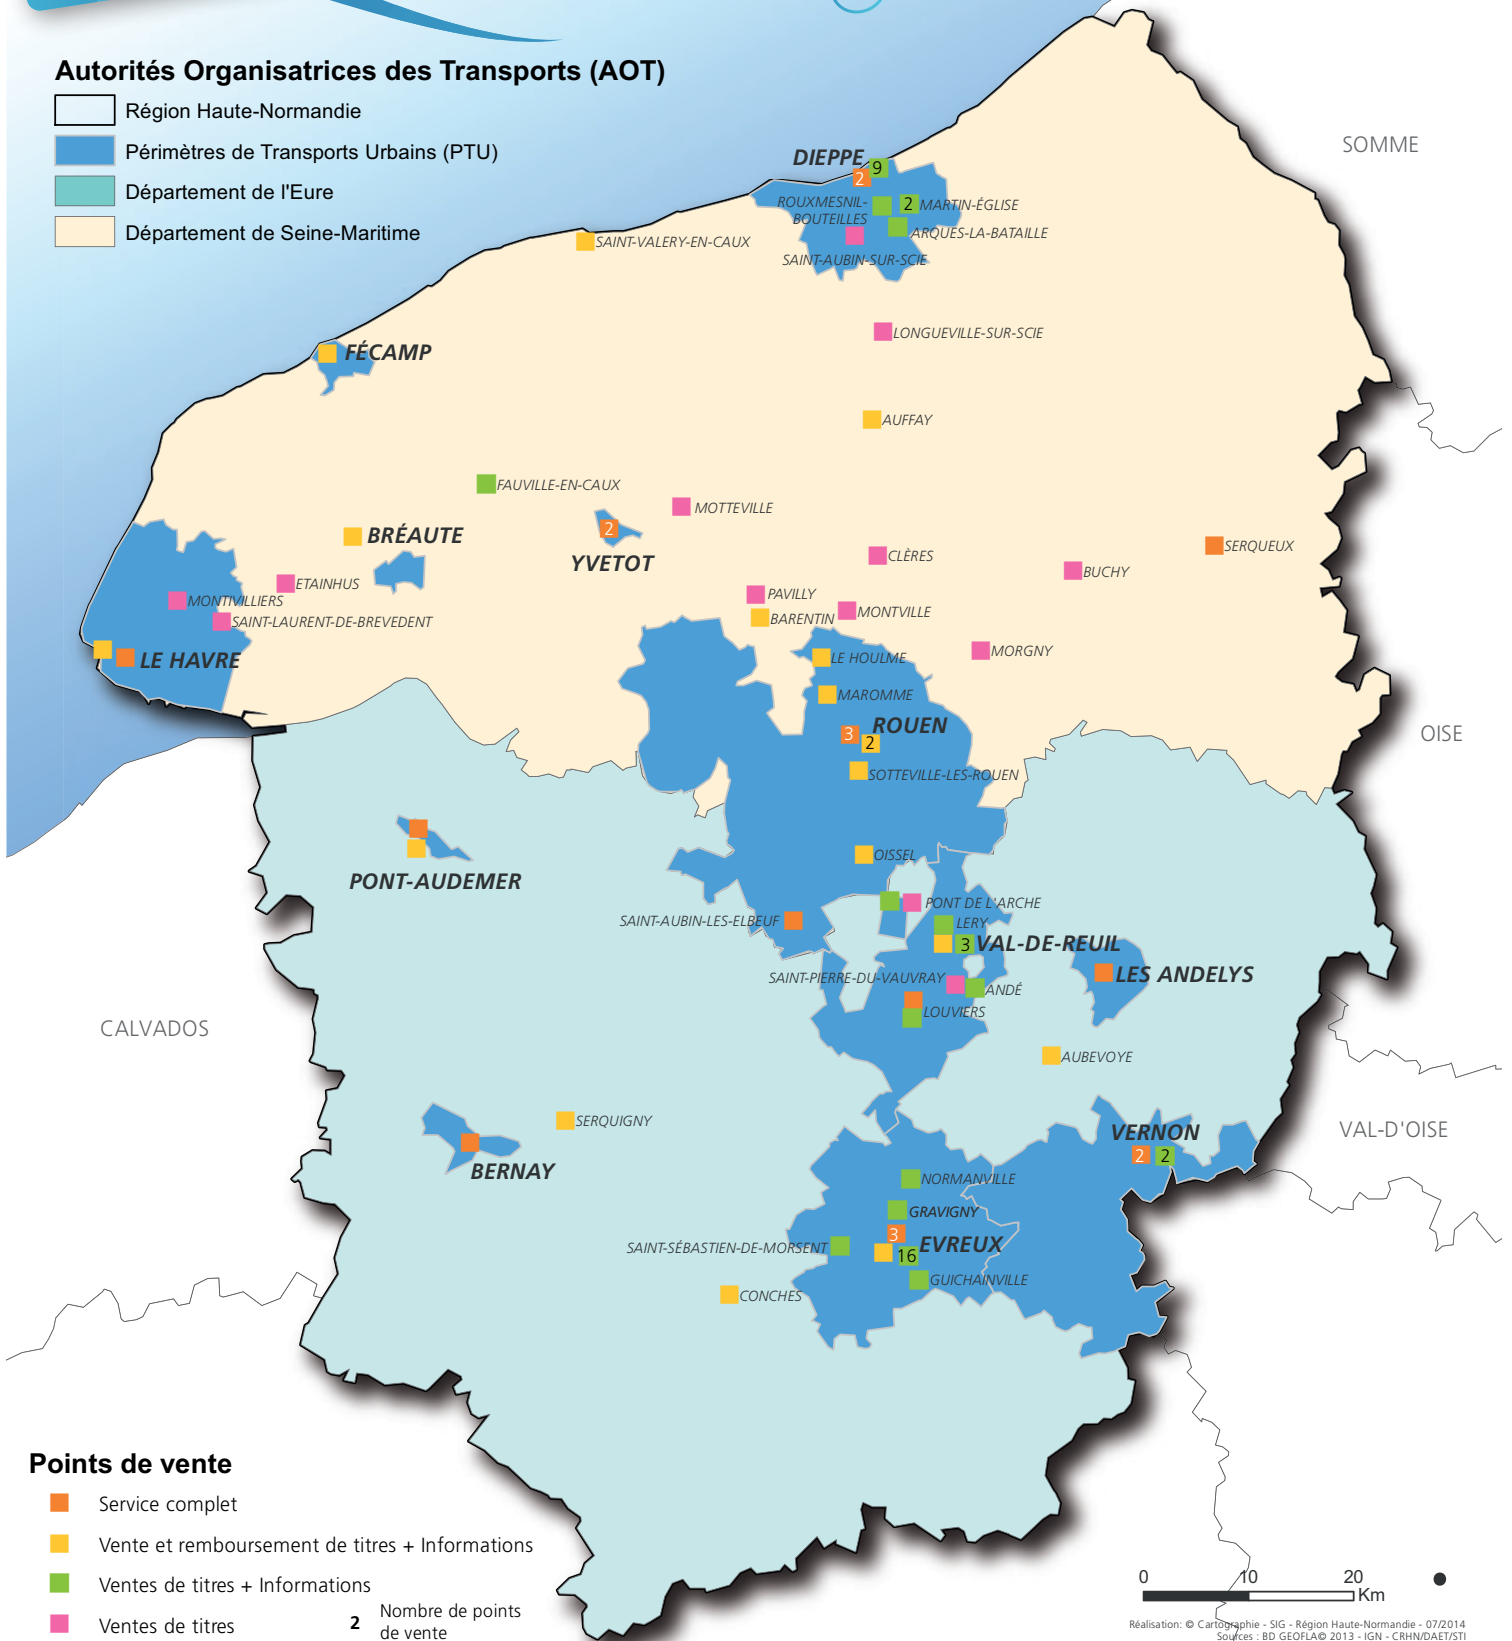

Autorités Organisatrices des Transports (AOT)

- Région Haute-Normandie
- Périmètres de Transports Urbains (PTU)
- Département de l'Eure
- Département de Seine-Maritime

Consulter la liste des points de vente afin de connaître les adresses et horaires d'ouvertures

Atoumod est cofinancé par l'Union européenne.
L'Europe s'engage en Haute-Normandie
avec le Fonds européen de développement régional.

www.atoumod.fr